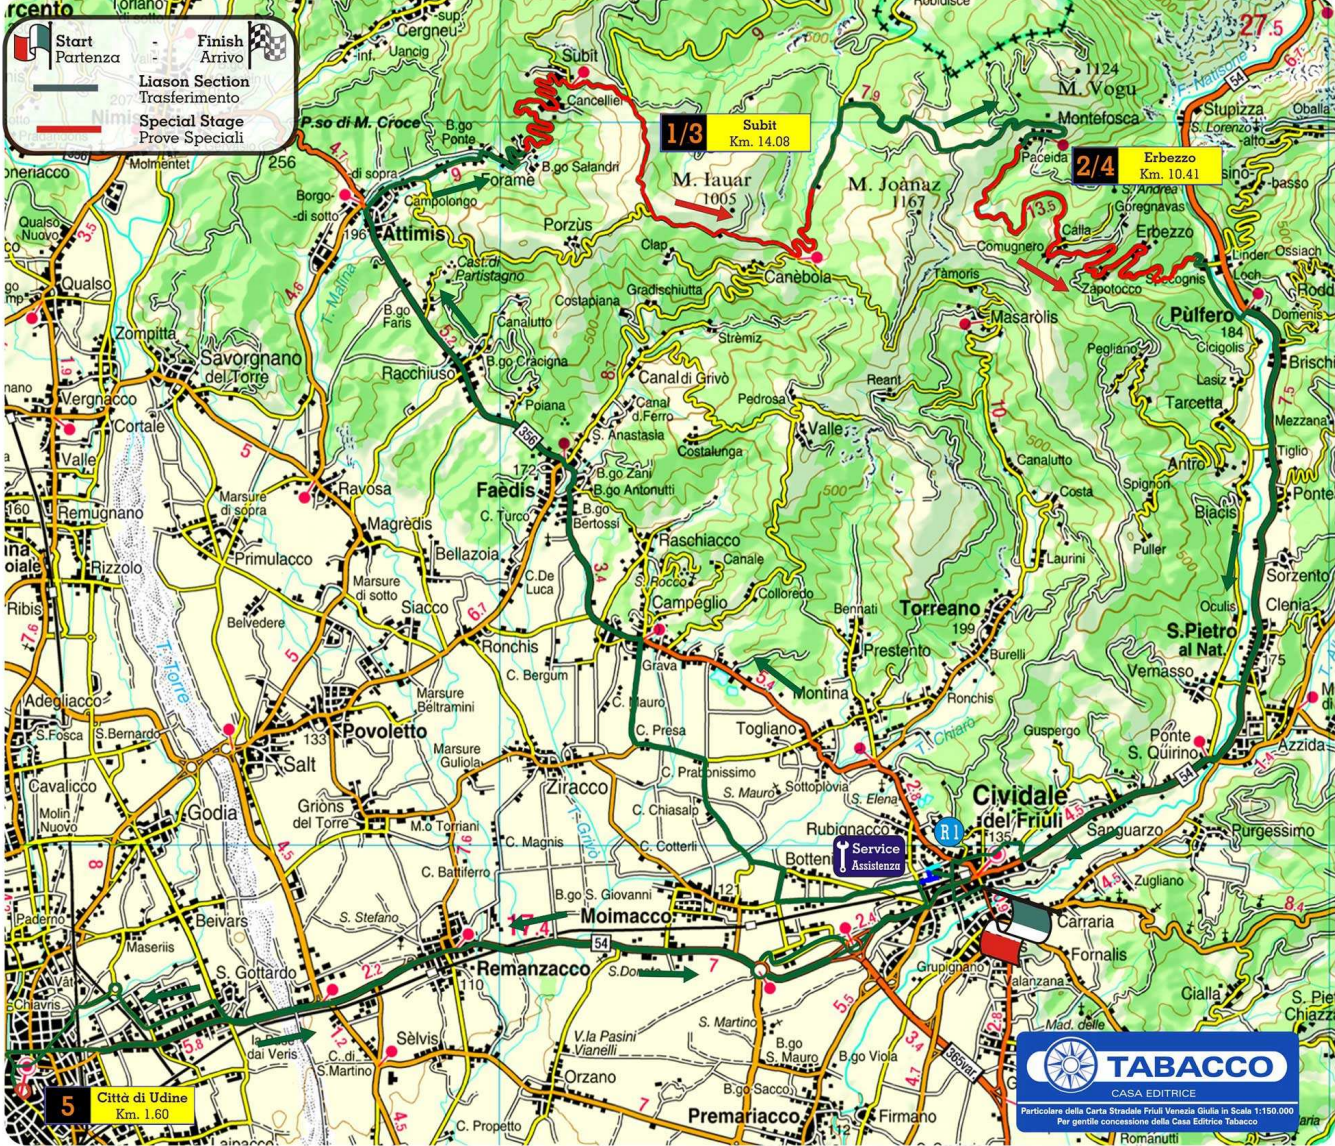

Start Partenza
 Finish Arrivo
 Liasion Section Trasferimento
 Special Stage Prove Speciali

TABACCO
 CASA EDITRICE
 Particolare della Carta Stradale Friuli Venezia Giulia in Scala 1:150.000
 Per gentile concessione della Casa Editrice Tabacco

Start Partenza

Finish Arrivo

Liason Section Trasferimento

Special Stage Prove Speciali

6/9 Canebola Km. 14.65

8/11 Matajur Km. 20.44

7/10 Tivrio Km. 14.32

TABACCO
CASA EDITRICE

Particolare della Carta Stradale Friuli Venezia Giulia in Scala 1:150.000
Per gentile concessione della Casa Editrice Tabacco